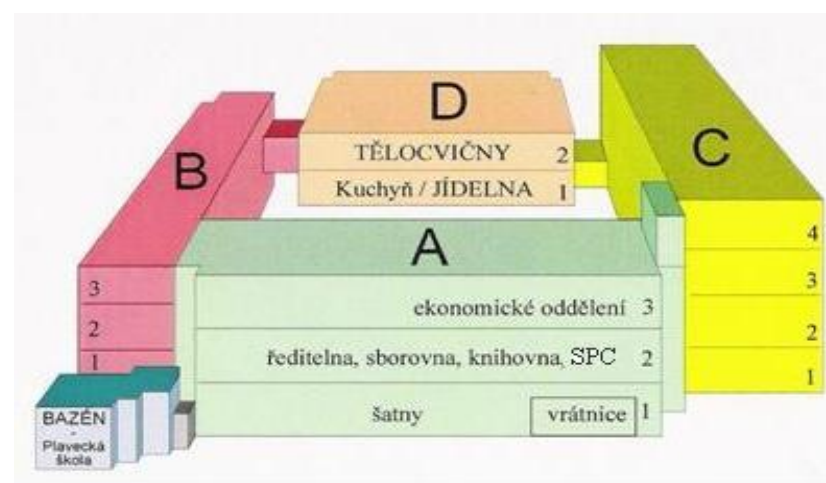

Orientační plán 11. ZŠ Jiřího z Poděbrad

TELEFON:

558 425 511, 734 130 000

sekretariat@11zsfm.cz

www.11zsfm.cz

školní rok 2023-2024

B	B/3 kabinet:	Mgr. Daniela Kaňoková Mgr. Ivona Schwederová Mgr. Kateřina Klepáčová Mgr. Jana Štefková I. Adamišová, D. Surovcová (AP)	5. A 5. B 7. C 4. B
	spec. učebny: interaktivní učebna		
	B/2 kabinet:	Mgr. Martina Šuláková Mgr. Hana Kadubcová Mgr. Jarmila Maralíková Mgr. Marcela Brožová Mgr. Petra Frühbauerová	1. A 1. B 2. A 2. B
	kabinet AP:	Bc. S. Mikulová, E. Mazalová, L. Taranová, V. Hoffmanová Pavla Střížová (ŠA)	4. A
		5 Ing. Jarmila Čupová	
	B/1 kabinet:	Mgr. Martina Brunclíková - výchovná poradkyně Mgr. Martina Jakůbková Lic. Věra Kotásková Anna Dužysková (AP) C. K. Pořízková (AP)	3. A 3. B AJ
	ŠKOLNÍ DRUŽINA vedoucí ŠD		
	1 Adéla Štveráková	2 Alena Bařinová	
	3 Renata Grimová	4 Jindra Pukovská	

D	D/2	tělocvičn
	kabinet:	Mgr. Pavel Kožuch Mgr. Tomáš Tofel Mgr. Martin Pomichálek PaedDr. Pavla Rašková Mgr. Martin Strnadel
	D/1	kuchyň a jídelna: Věra Balogová

A	A/3	ekonomické oddělení: Ing. Marta Motlochová kabinet: Mgr. Jakub Vaněk, Bc. Tereza Charizanová	
	spec. učebny:	3 D realita, keramika, PTv - dílny, kuchyňka	SPC pro vady sluchu a řeči Mgr. Veronika Charvátová
	A/2	ředitelna: Mgr. Libor Kuča zástupce pro 1. st.: Mgr. Táňa Janošcová zástupce pro 2. st.: Mgr. Radomíra Střížová sekretariát: Kateřina Adámková	9. B
	spec. učebny:	sborovna	knihovna a studovna
	A/1	správce budov: Petr Kresta	šatny, vrátnice, údržba, bufítek
	spec. učebny:	PTv - pozemky	

C	C/4 kabinet:	Mgr. Zuzana Ciglerová Mgr. Tereza Pomichálková	9. A 7. A
	školní psycholog: Mgr. Martina Nováková Fabiánová		
	spec. pedagog: Bc. M. Studeník Vroblová Beatriz Mazurová (AP)		
	spec. učebny: angličtina 1, 2, ruština, VP		
	C/3 kabinet:	Mgr. Radomíra Střížová Mgr. Iva Vránová Mgr. Denisa Kasíková Ing. Jarmila Čupová Mgr. Daniel Hosnědl Mgr. Pavel Přibyl	8. A
	spec. učebny: PC 1, PC 2, přírodopis, učebna dramatické výchovy		
	C/2 kabinet:	Mgr. Petr Brablec Mgr. Dana Pyšková Monika Kociánová (AP) Ing. Ivana Kotková Mgr. Jana Chrapková Bc. Barbora Pejchová (AP)	6. B 7. B
	spec. učebny: hudebna, fyzika, IU		
	C/1 kabinet:	Mgr. Martina Řeřichová Mgr. Zuzana Šnajdrová Jana Bogdová (AP) Bc. Josef Mikula (AP) Natalia Zelinska	8. B 6. A
	spec. učebny: chemie, němčina chemická laboratoř, PTv - šití		
	výchovný poradce: Mgr. Martina Brunclíková