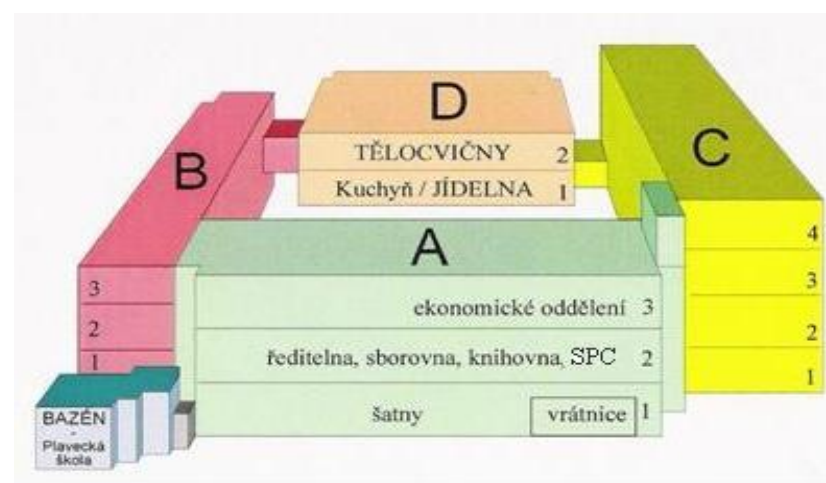

Orientační plán ZŠ Frýdek - Místek, Jiřího z Poděbrad 3109

TELEFON:

558 425 511, 734 130 000

sekretariat@11zsfm.cz

www.11zsfm.cz

školní rok 2024-2025

B	B/3	Mgr. Daniela Kaňoková Mgr. Ivona Schwederová Mgr. Kateřina Klepáčová Mgr. Jana Štefková I. Adamišová, D. Surovcová (AP)	1. A 1. B 5. B 6. B
	spec. učebny: interaktivní učebna		
	B/2	Mgr. Martina Čermáková Mgr. Hana Kadubcová Mgr. Jarmila Maralíková Mgr. Marcela Brožová Mgr. Petra Frühbauerová	2. A 2. B 3. A 3. B
	kabinet AP:	Bc. S. Mikulová, E. Mazalová, C. K. Pořízková, L. Taranová Pavla Střížová (ŠA) Veronika Hoffmannová	5. A
		5 Ing. Jarmila Čupová	
B/1	Mgr. Martina Brunclíková - výchovná poradkyně Mgr. Martina Jakůbková Lic. Věra Kotásková Anna Dužýková (AP)	4. A 4. B AJ	
ŠKOLNÍ DRUŽINA vedoucí ŠD			
	2 Michaela Martínková	1 Alena Bařinová	
	3 Renata Grimová	4 Jindra Pukovská	

D	D/2	tělocvičny
	kabinet:	Mgr. Tomáš Tofel Mgr. Martin Pomichálek Mgr. Martin Strnadel
	D/1	kuchyně a jídelna: Věra Balogová

A	A/3	ekonomické oddělení: Ing. Marta Motlochová kabinet: Mgr. Jakub Vaněk
	spec. učebny:	3 D realita, keramika, PTv - dílny, kuchyňka SPC pro vady sluchu a řeči Mgr. Veronika Charvátová
	A/2	ředitelna: Mgr. Libor Kuča zástupce pro 1. st.: Mgr. Táňa Janošcová zástupce pro 2. st.: Mgr. Radomíra Střížová sekretariát: Kateřina Adámková spec. učebny: sborovna knihovna a studovna
	A/1	spec. učebny: PTv - pozemky šatny, vrátnice, údržba, bufítek správce budov: Petr Kresta

C	C/4	Mgr. Zuzana Ciglerová Mgr. Tereza Pomichálková	7. A 8. A
	školní psycholog: Mgr. Martina Nováková Fabiánová		
	spec. pedagog:	Mgr. Aneta Reichelová Bc. Jozef Mikula (AP) Beatriz Mazurová (AP)	
	spec. učebny: angličtina 1, 2, ruština, VP		
	C/3	Mgr. Iva Vránová Mgr. Denisa Kasíková Mgr. Daniel Hosnědl Mgr. Pavel Příbyl	9. A
	spec. učebny: PC 1, PC 2, přírodopis, učebna dramatické výchovy		
	C/2	Mgr. Petr Brablec Mgr. Dana Pyšková Monika Kociánová (AP) Ing. Jana Jozková Mgr. Jana Chrapková Monika Mecová (AP)	7. B 8. B
	spec. učebny: hudebna, fyzika, interakt. učebna		
	C/1	Mgr. Martina Řeřichová Mgr. Zuzana Šnajdrová Jana Bogdová (AP) Natalia Zelinska (AP)	9. B 6. A
	spec. učebny: chemie, němčina chemická laboratoř, PTv - šití pracoviště ŠPP: Mgr. Martina Brunclíková